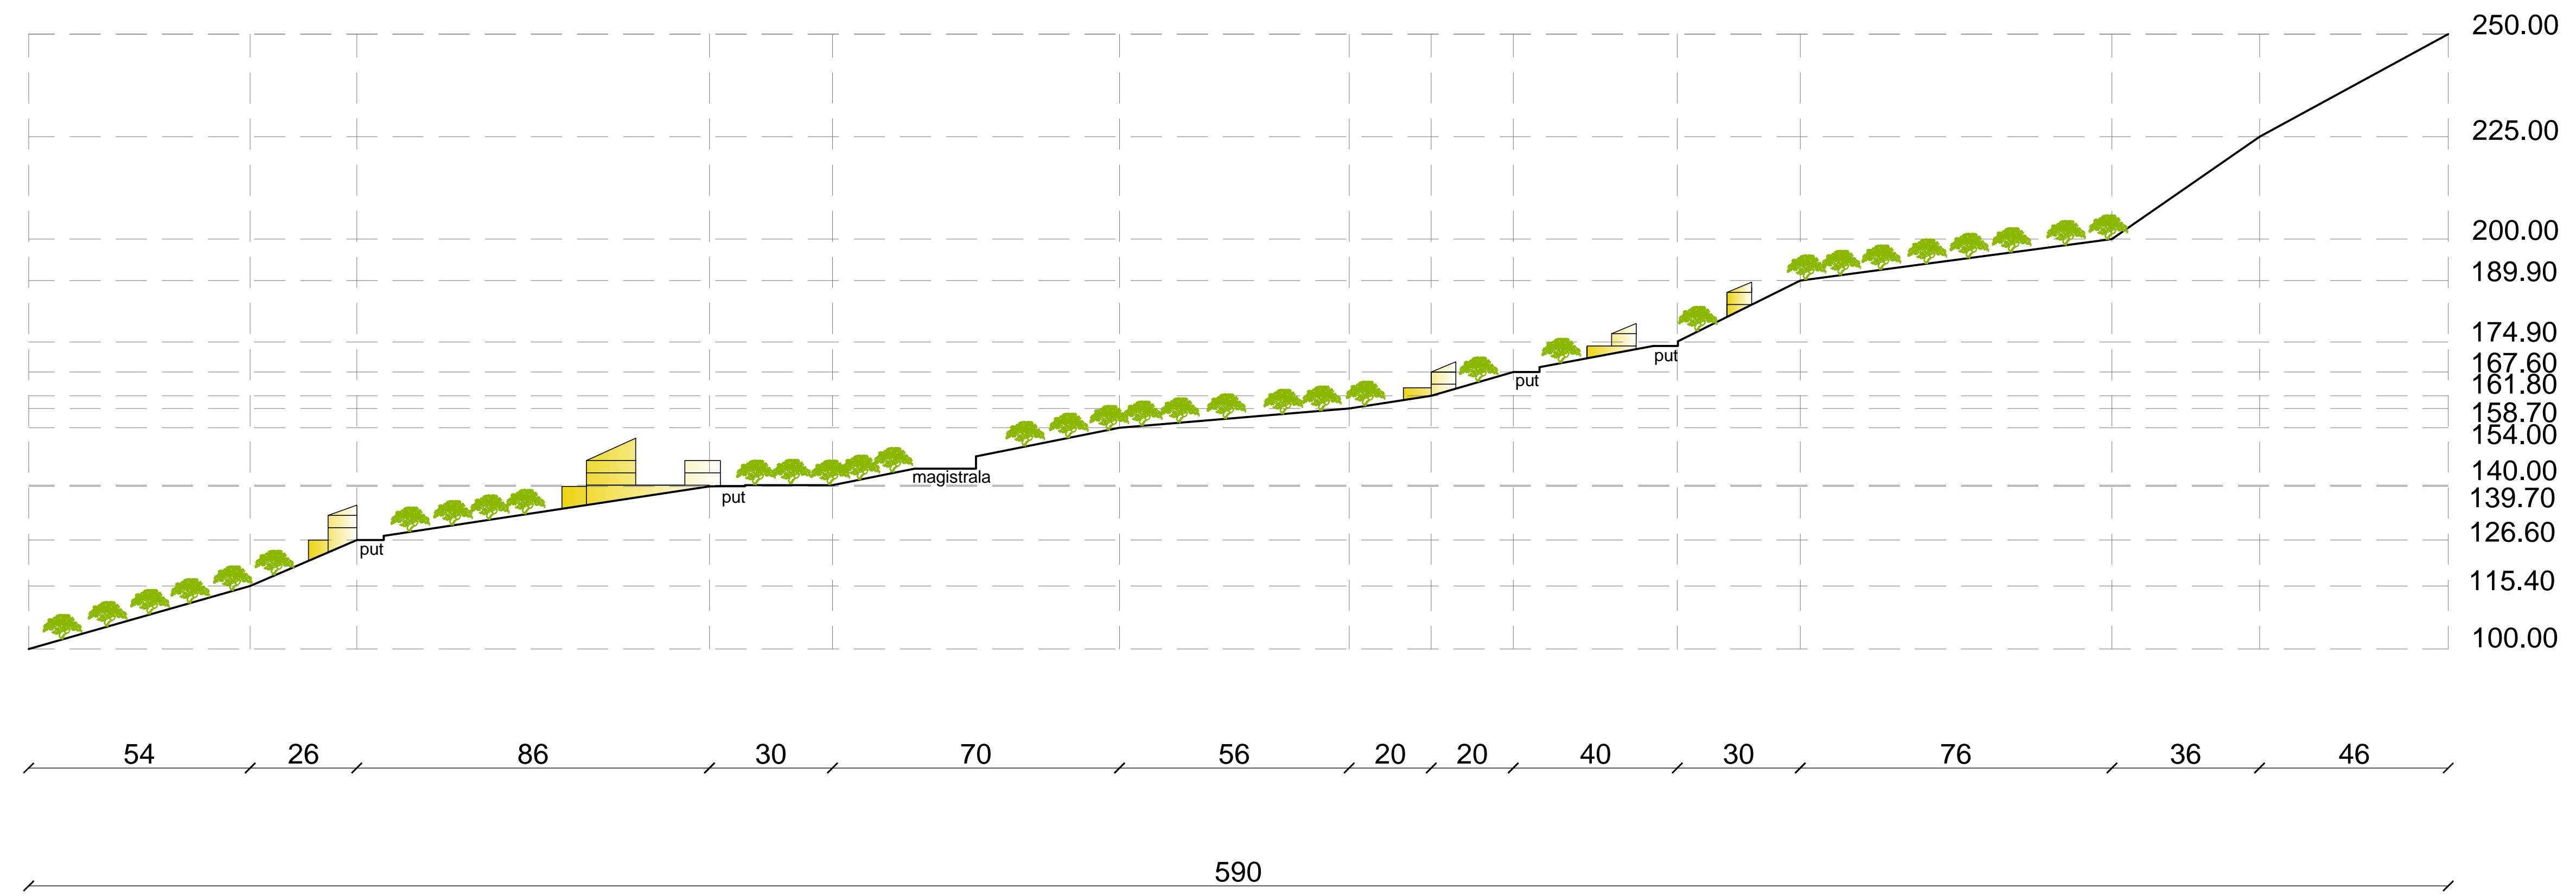

DELPROJEKT  
d.o.o. BUDVA

INVESTITOR  
**OPŠTINA  
BUDVA**  
Opštinska  
agencija za  
planiranje  
prostora

OBRAĐIVAČ  
**DEL  
PROJEKT  
d.o.o. Budva**

LOKALNA  
STUDIJA  
LOKACIJE  
"Katun -  
Donje selo"  
Reževići

POSTOJEĆE  
STANJE

CRTEŽ  
**POPREČNI  
PROFIL -  
PRESEK**

RAZMJERA  
**1:1000**

LIST BR.  
**04**

DATUM  
11. 2009

150